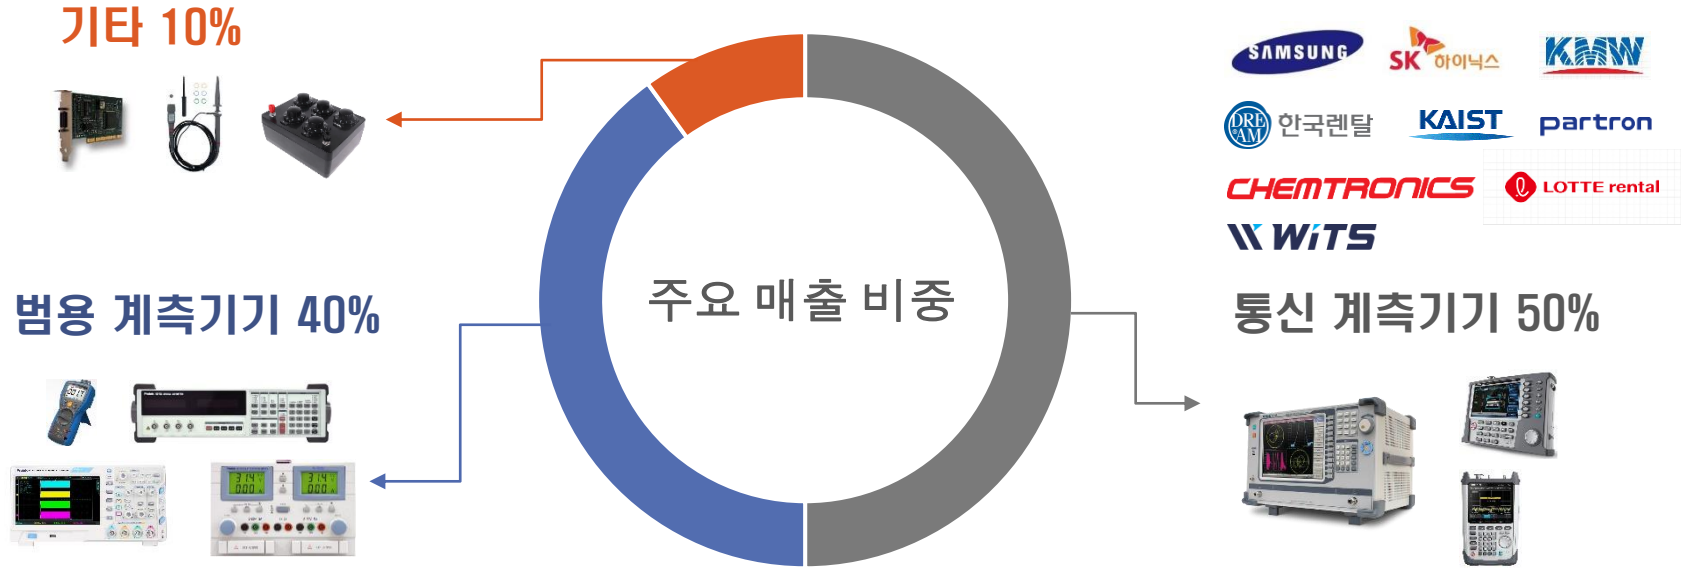

프로텍인스트루먼트는

2020년 12월 기준 US$ 100M 이상 매출

- 국내를 포함한 전세계 10여개 국가에 수출 및 판매를 하고 있습니다.