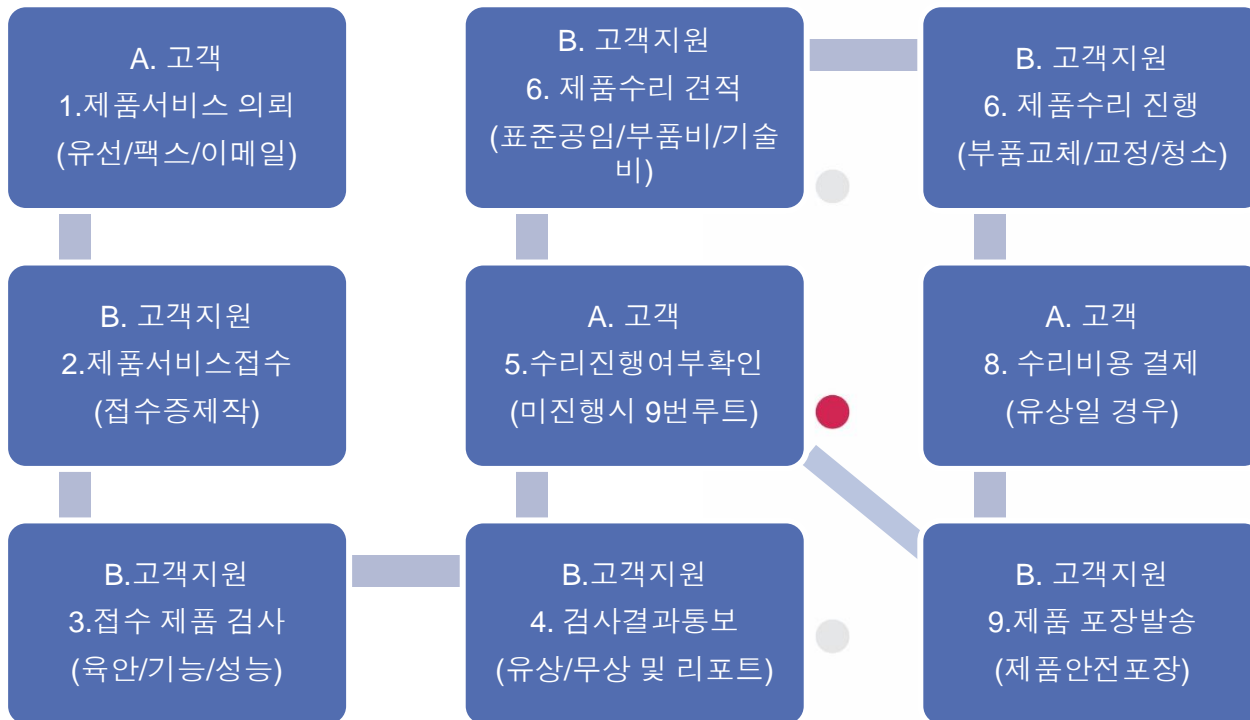

 K-Tek (주)케이텍시스템

 MIP 마포전자상사
MAPO ELECTRONICS CO.,

해외 유통파트너사 소개

프로텍인스트루먼트 고객서비스소개

우리의 고객서비스 목표는 "글로벌 스탠다드" 입니다.

프로텍인스트루먼트의 제품 서비스 표준정책

프로텍인스트루먼트의 제품 서비스 표준 절차

프로텍인스트루먼트의 찾아가는 서비스