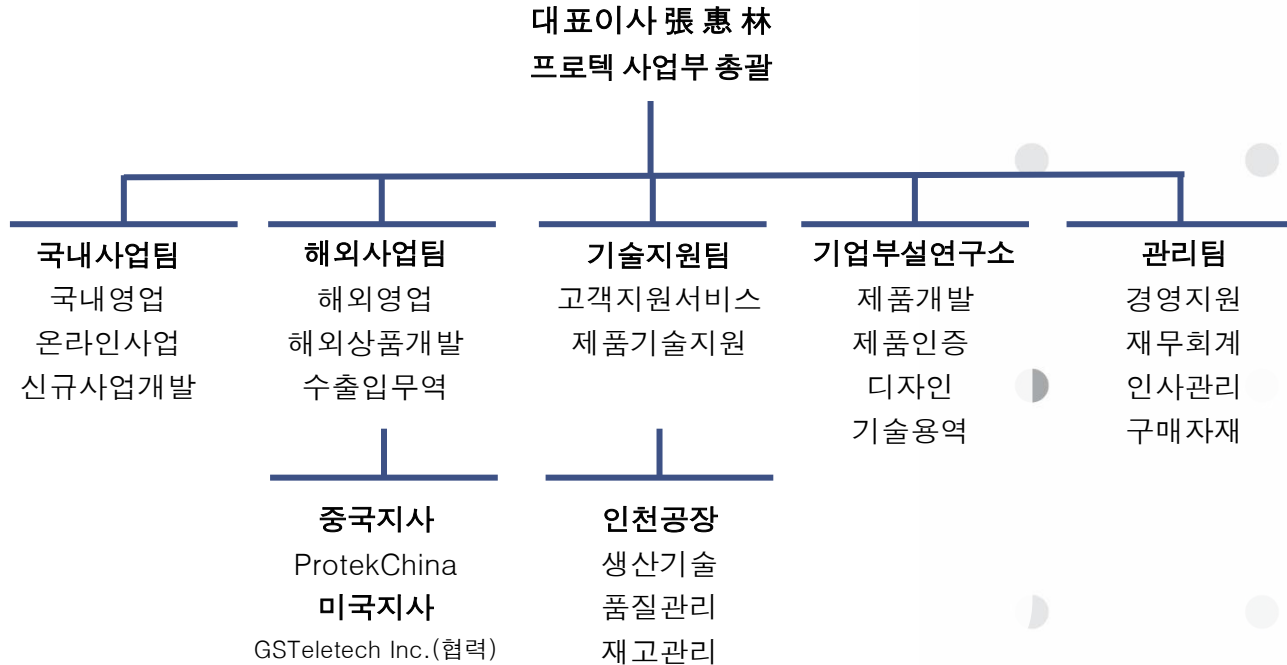

프로텍인스트루먼트 조직도