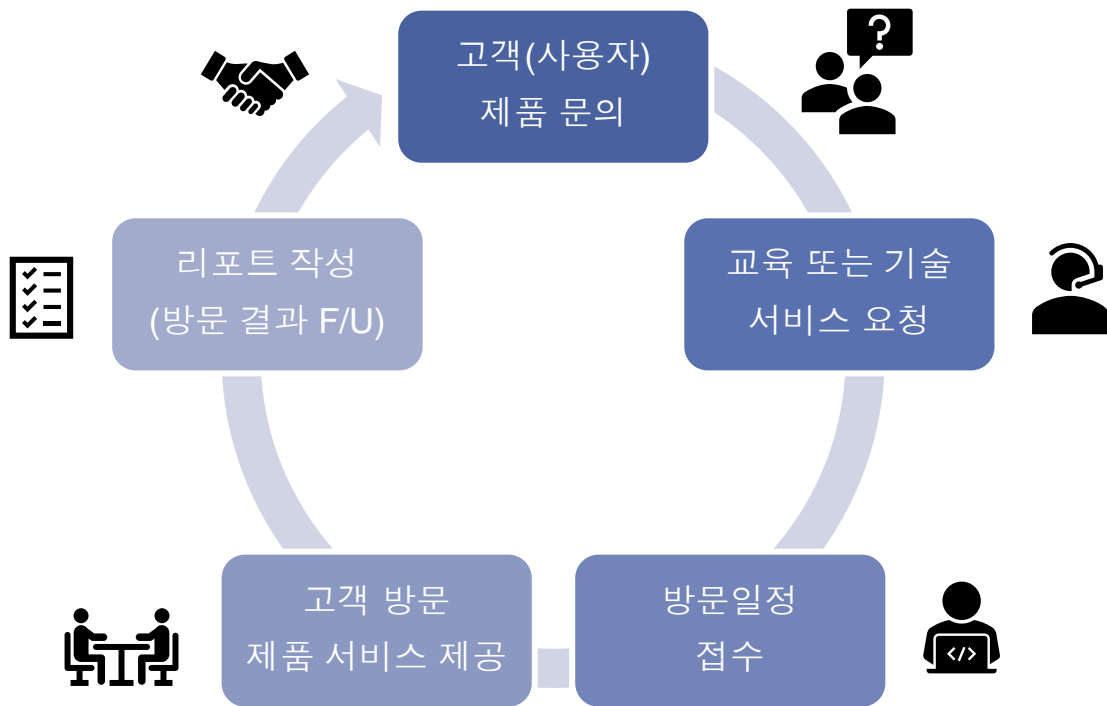

 K-Tek (주)케이텍시스템

 MIP 마포전자상사
MAPO ELECTRONICS CO.,

해외 유통파트너사 소개

프로텍인스트루먼트 고객서비스소개

우리의 고객서비스 목표는 "글로벌 스탠다드" 입니다.

프로텍인스트루먼트의 제품 서비스 표준정책

프로텍인스트루먼트의 제품 서비스 표준 절차

프로텍인스트루먼트의 찾아가는 서비스